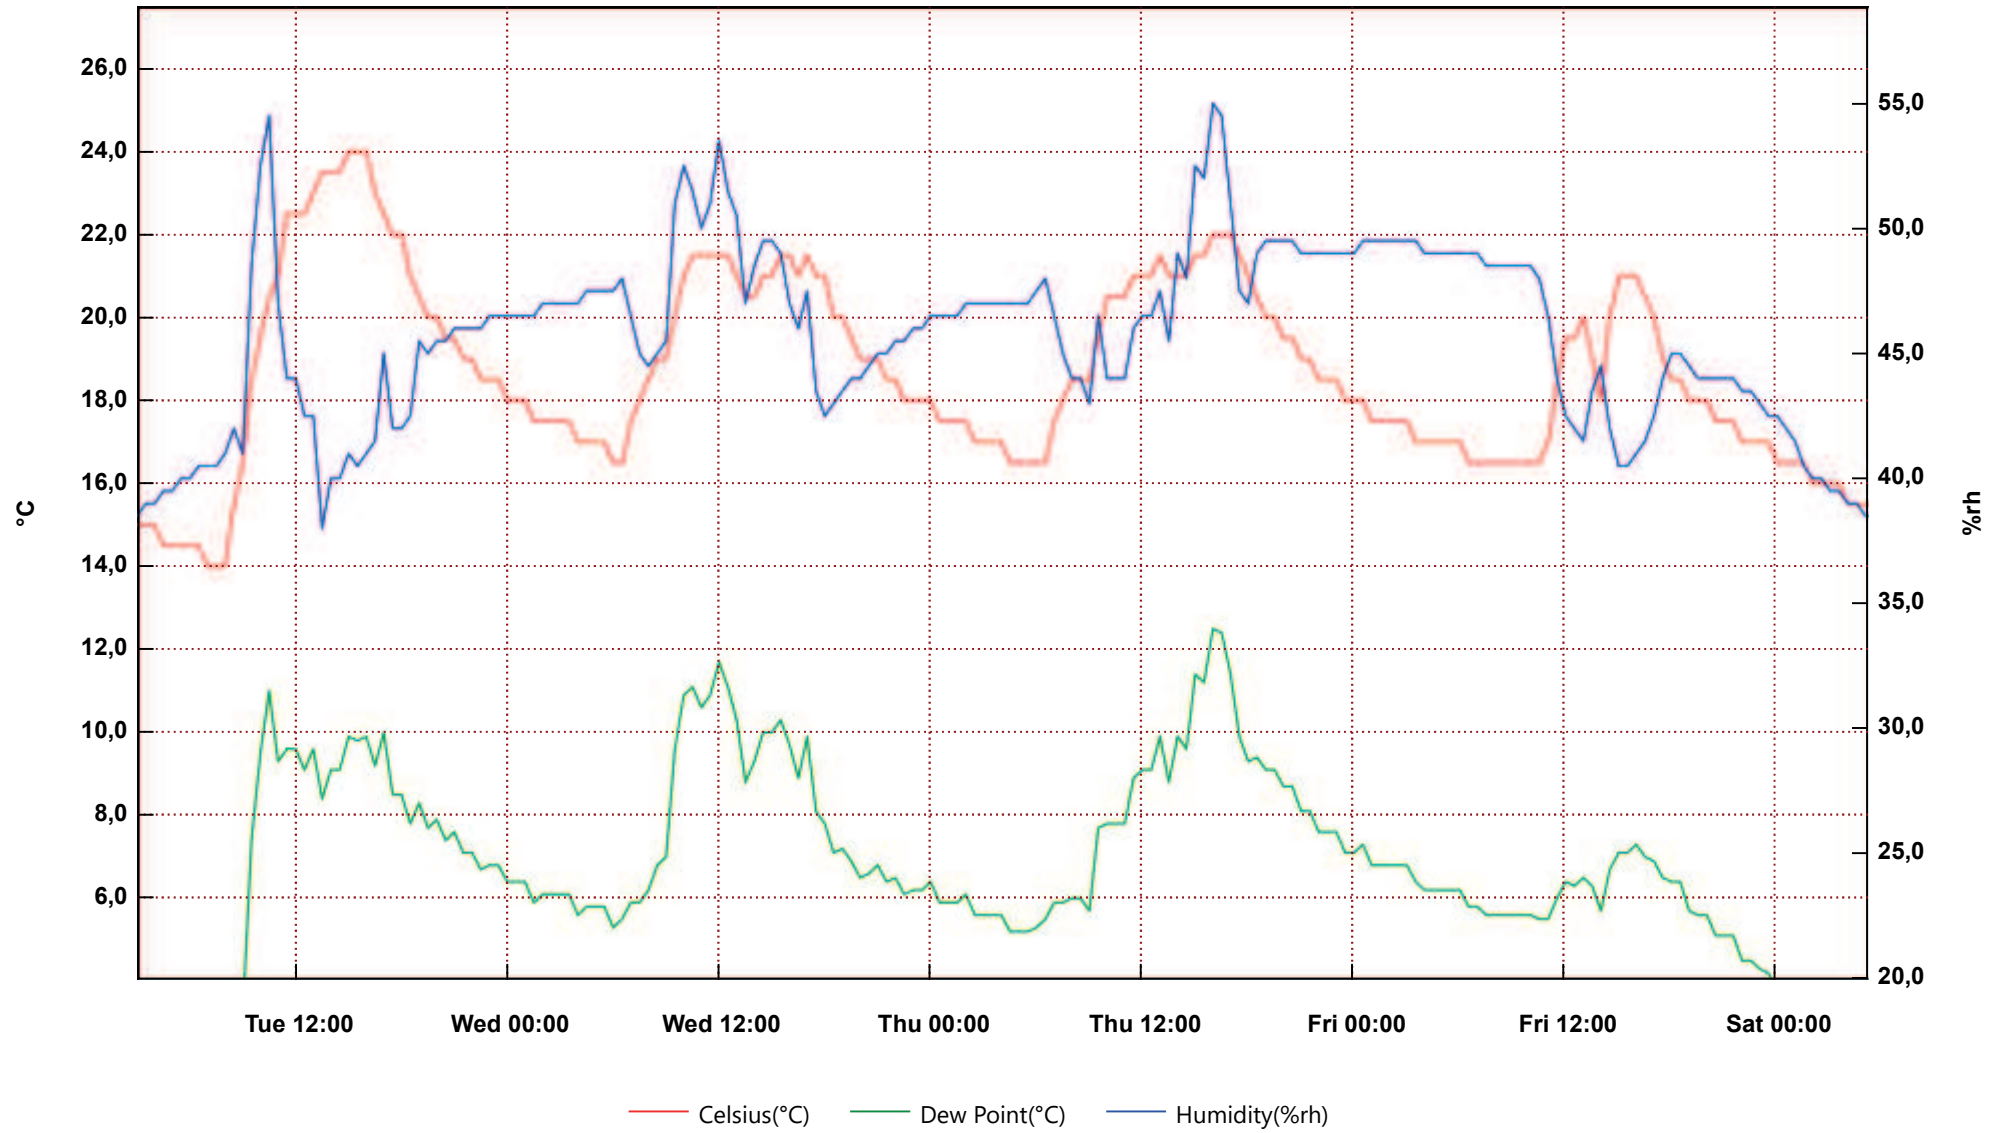

UT 104

From: martedì 5 dicembre 2017 3.00.44 - To: sabato 9 dicembre 2017 5.18.06